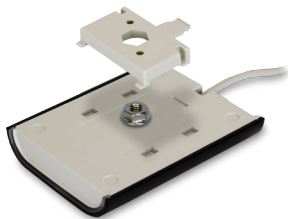

ХАРАКТЕРИСТИКИ:

Поддержка CCID

- Внедрение родного CCID с поддержкой операционных систем WINDOWS®, LINUX® и MAC®.

Keyboard Wedge

- Полностью конфигурируемая и программируемая функция keyboard wedge с интегрированной консолью управления.
- Гибкая конфигурация структуры данных и режимов вывода.

Поддержка разнообразных средств доступа

- Функция двойной частоты, обеспечивающая одновременную поддержку низко- и высокочастотных средств доступа.
- HID Prox®, MIFARE® Classic, MIFARE DESFire® EV1, iCLASS®, iCLASS SE® и другие средства доступа с функцией SIO.

Усовершенствованное управление жизненным циклом

- Простота обновления оборудования и настройки конфигурации с помощью веб-интерфейса, сообщений SNMP и карт конфигурации.
- Набор инструментов для разработчиков (Developer Tool Kit — DTK), включающий образцы продуктов, документацию разработчика, коды образцов и доступ к portalу разработчиков HID.

ХАРАКТЕРИСТИКИ KEYBOARD WEDGE:

- Конфигурируемый ввод и определяемые поля вывода
- Каскадные свободные настраиваемые поля данных
- Конфигурации под конкретные карты
- Определения пред- постштрихов и ярлыки
- Конверсия от старшего к младшему и наоборот
- Трансформация вывода HEX, BCD, BIN, DEC и ASCII
- Парсинг битового потока контроля физического доступа HID

ТЕХНИЧЕСКИЕ ХАРАКТЕРИСТИКИ

№ основной модели	OMNIKEY® 5427CK	
Размеры	2,79" x 3,66" x 0,63" (71 мм x 93 мм x 16 мм)	
Вес	ок. 100 г	
Электропитание	От шины	
Рабочая температура	32°-158°C	
Допустимая влажность воздуха	относ. влажность 10-90%	
Температура хранения	от -20°C до 80°C	
Международная степень защиты	IP54 (пыль / брызги воды) (в подготовке)	
ОСНОВНОЙ ИНТЕРФЕЙС		
Основной интерфейс	USB 2.0 (также совместим с USB 1.1)	
Скорость передачи	12 Мбит/с (полная скорость для USB 2.0)	
ИНТЕРФЕЙС БЕСКОНТАКТНОЙ СМАРТ-КАРТЫ		
	CCID	KEYBOARD WEDGE
Карты / Протоколы Высокая частота	MIFARE™ Classic 1K / 4K, Ultra Light, Ultra Light C, Plus, MIFARE™ DESFIRE™ 0.6, MIFARE™ DESFIRE™ EV1, iCLASS®, iCLASS SE/SR, MIFARE SE, DESFire EV1 SE, T=CL, ISO 14443 A со скоростью передачи до 848 Кбит/с (в зависимости от карты 1), ISO 15693 со скоростью передачи до 26 Кбит/с (в зависимости от карты)	MIFARE™ Classic 1K / 4K, Ultra Light, Ultra Light C, Plus (Security Lvl 1), MIFARE™ DESFIRE™ 0.6, MIFARE™ DESFIRE™ EV1 (MAC / DES/3DES / 3K3DES / AES), iCLASS®, iCLASS® SE/SR, MIFARE SE, DESFire EV1 SE
Карты / Протоколы Низкая частота	HID PROX®	HID PROX®
Поддерживаемые прикладные интерфейсы	PC/SC (готовность к режиму 2.01 / CCID mode)	человеко-машинный интерфейс
Поддержка драйверов PC/SC	Совместим с родными драйверами OS CCID (в режиме CCID). Собственные драйверы PC/SC о HID доступны для: Windows® XP / Vista / 7 (32 bit / 64 bit), 2003 Server, 2008 R2 Server, Linux® (32 / 64 bit, incl. Debian 6.0, Fedora 15, OpenSUSE 11.4, Ubuntu 11.04) & Mac® OS X (10.5 Leopard и выше, Intel 32 / 64 bit)	Совместим с родными драйверами Human Interface
Индикатор состояния	Двухцветный светодиод (белый = готов, синий = занят) Зуммер (программируемый)	
Цвет	Крышка - черная / Корпус - светло-серый	
Комплектующие (в комплекте)	Съемный держатель для карты (операция присутствия карты)	
Дополнительные аксессуары (в подготовке)	Крепежный кожух и клейкая лента Вертикальная подставка (в подготовке)	
Соединительный кабель / длина	USB-соединитель, тип A / 200 см	
Варианты настройки	Логотип заказчика / цвет корпуса (под заказ)	
Корпус	ПК	
Средняя наработка на отказ	500 000 часов	
Совместимость, сертификаты	Microsoft® WHQ²	
Экологические сертификаты	Соответствует RoHS (REACH), WEEE, UL, CE, FCC, ICES (Canada)	
Гарантия	Гарантия производителя — 2 года. (для драйверов см. подробные условия пожизненного обслуживания)	

1 = 424 Кбит/с — скорость потока данных по умолчанию, 848 Кбит/с — настраивается через веб-интерфейс
2 = лаборатория WHQL (Windows® Hardware Quality Lab)

ASSA ABLOY

An ASSA ABLOY Group brand